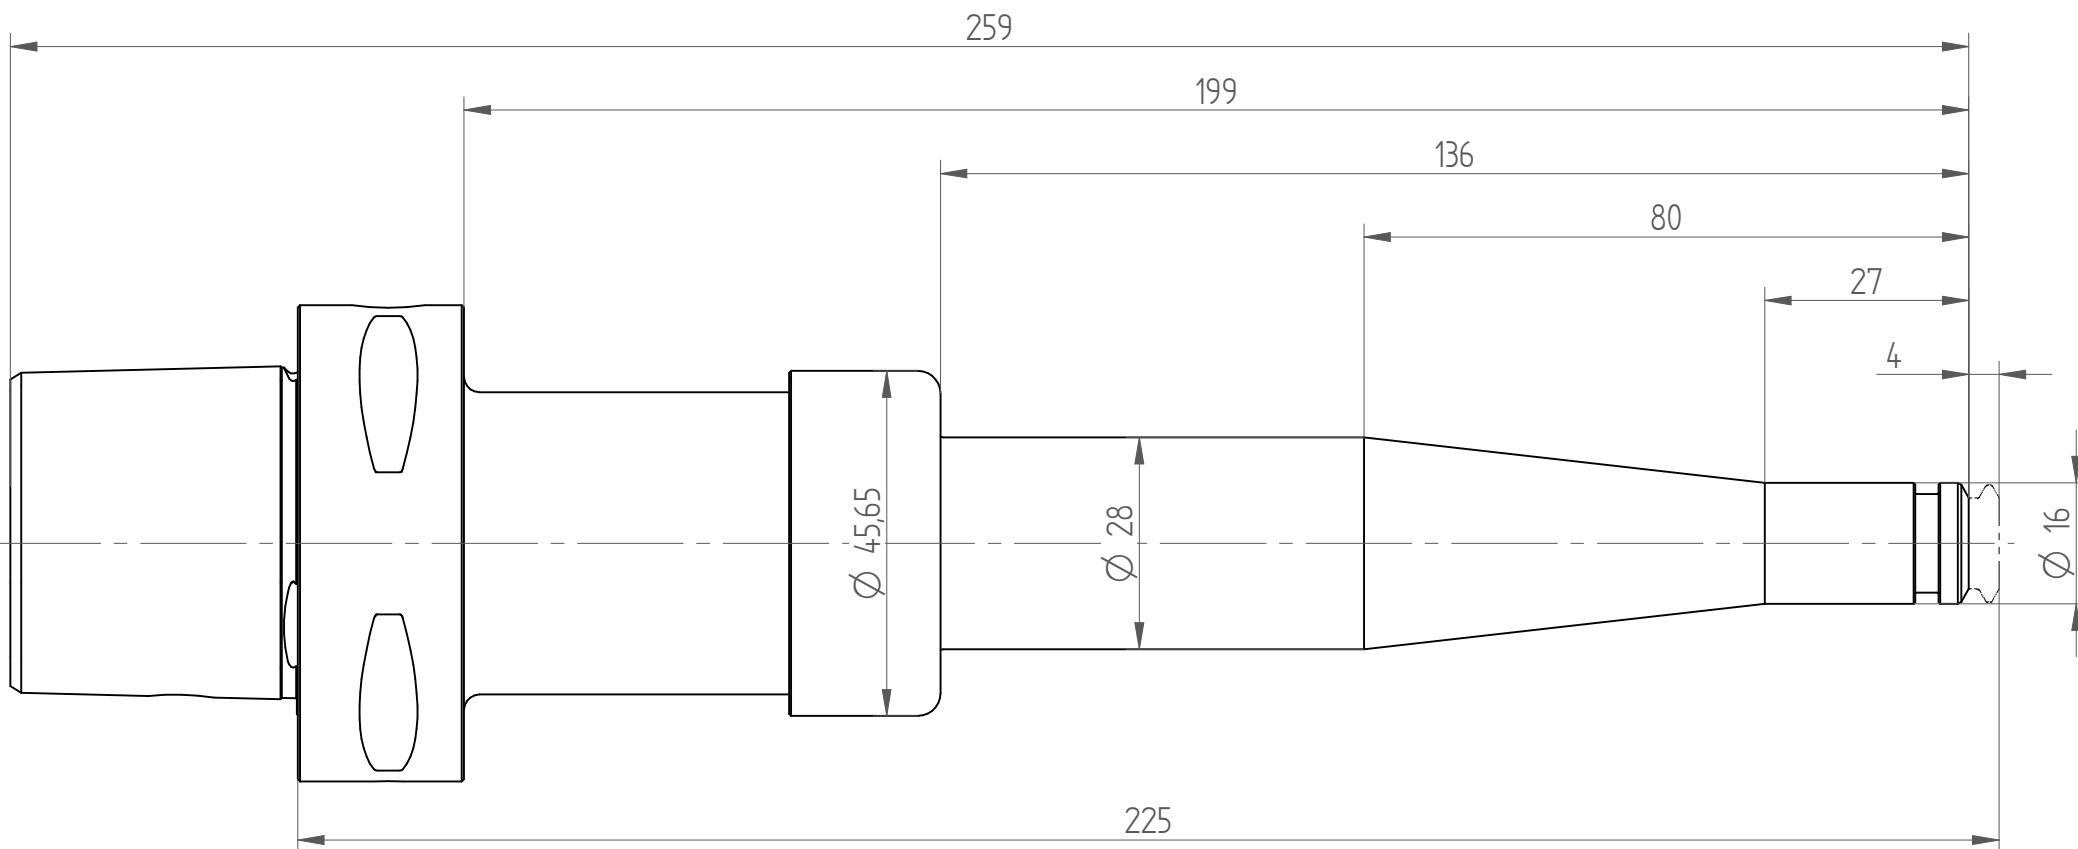

Swiss
Precision
Tools

REGO-FIX®

REGO-FIX AG
Obermattweg 60
4456 Tenniken / Switzerland

Phone +41 61 976 14 66
Fax +41 61 976 14 14
www.rego-fix.com

This is a non-controlled copy. All information given herein is subject to change without notice

The information given herein has been carefully checked and is believed to be correct. REGO-FIX, however, assumes no responsibility or liability for any errors, inaccuracies or omissions that may appear in this drawing

This document is subject to copyright laws. No part of this document may be reproduced or transmitted in any form or any means, electronic or mechanic, for any purpose, without the express written permission of REGO-FIX

Type : C6_PEG10x225_XL
Part No. : 888671050
Date : 30.01.2015
Scale : 1:1